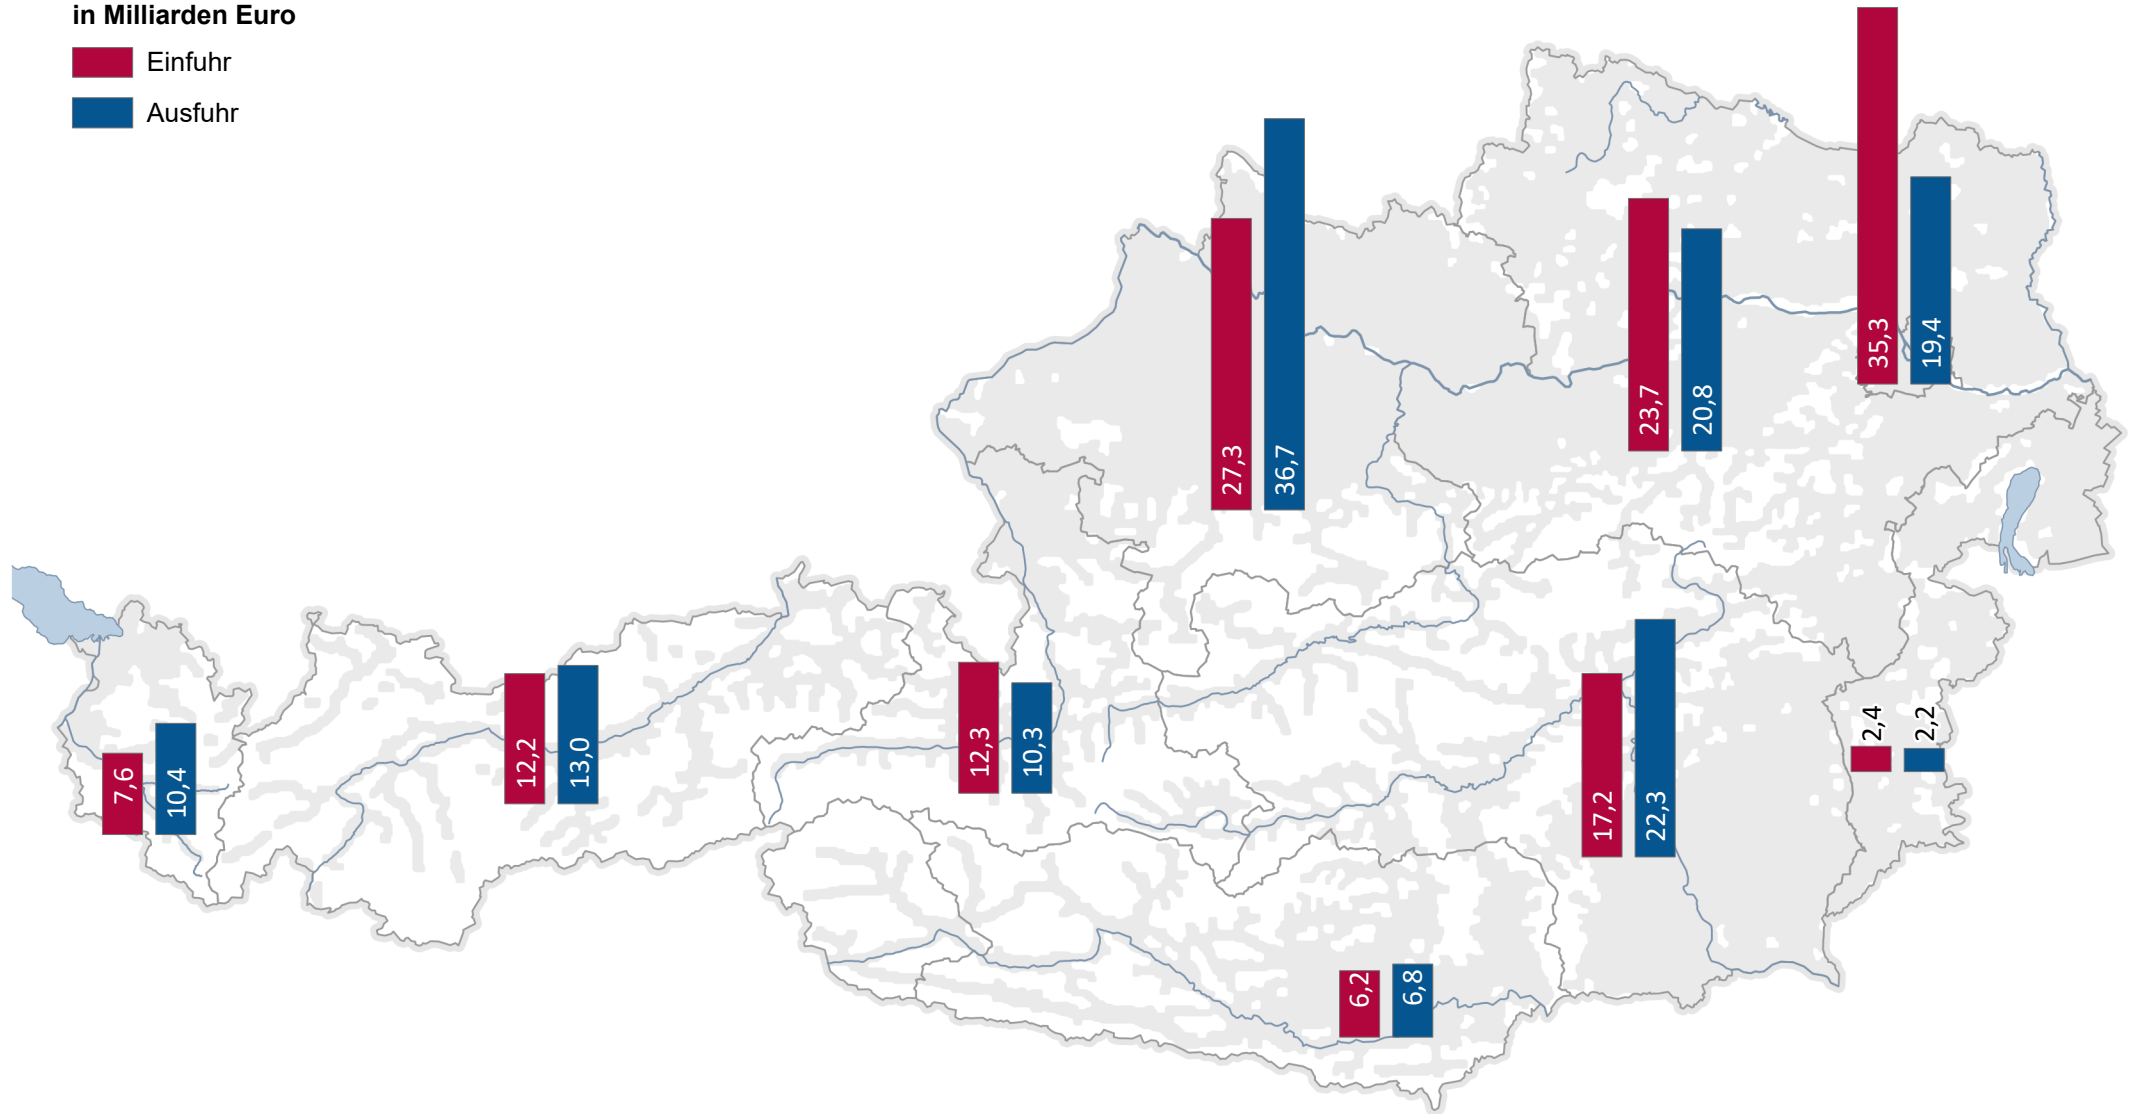

Regionale Außenhandelsdaten - 2020 (vorläufige Ergebnisse)

Bundesländer

in Milliarden Euro

- Einfuhr
- Ausfuhr

0 25 50 km